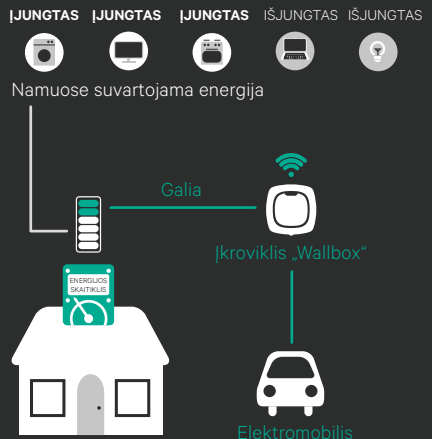

POWER BOOST

Pasitelkite dinaminį apkrovos valdymą, kad įkroviklis taptų dar išmanesnis

Pasitelkite dinaminio apkrovos valdymo sprendimą, kad įkroviklis taptų dar išmanesnis ir išvengtumėte elektros energijos tiekimo trikčių bei netikėtai didelių sąskaitų už elektros energiją. Jis tiesiogiai matuos namuose suvartojamą energijos energiją ir įkrovimą automatiškai priderins prie elektromobilio, atsižvelgdamas į jūsų vietos elektros energijos tinklo pajėgumą.