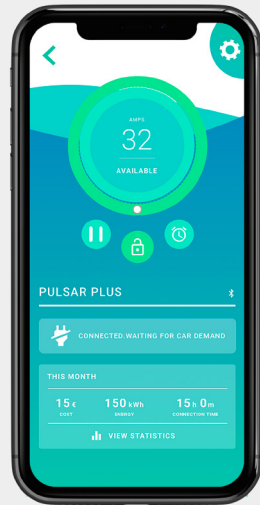

MYWALLBOX

Mūsų įkrovikliai valdomi programa „myWallbox“

Įkroviklį prijunkite ir iš bet kur valdykite naudodami programą „myWallbox“.

- Valdykite įkrovimą ir stebėkite įkrovos būseną
- Nustatykite įkrovimo grafikus ir juos keiskite, kad išnaudotumėte ne piko elektros energijos tarifus
- Nuotolinis užrakinimas ir atrakinimas
- Tikralaikiai įkrovimo statistiniai duomenys
- Tikralaikiai pranešimai