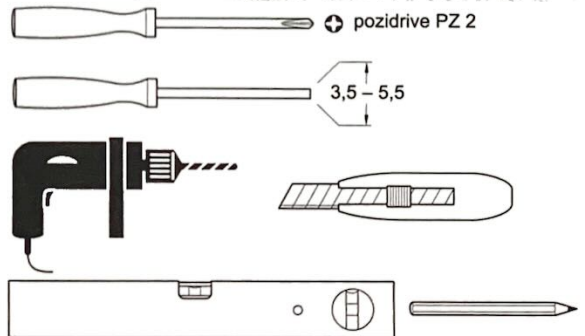

6LE001243A

univers

- (DE) Montageanleitung
- (FR) Notice d'instructions
- (GB) Mounting instructions
- (NL) Montage instructie
- (DK) Monteringsvejledning
- (FI) Asennusohje
- (NO) Montasjeanvisning
- (SE) Monterings instruktioner
- (IT) Istruzioni di montaggio
- (ES) Instrucciones de montaje
- (PT) Instruções de montagem
- (CZ) Montážní návod
- (BA) Uputstvo za montažu
- (UK) Інструкції з установки

H	B	300	550	800	1050	1300
500	X	348	348	348	348	348
	Y	140	390	640	890	1140
650	Y	140	390	640	890	1140
800	X	648	648	648	648	648
	Y	140	390	640	890	1140
950	X	798	798	798	798	798
	Y	140	390	640	890	1140
1100	X	948	948	948	948	948
	Y	140	390	640	890	1140
1250	X	1098	1098	1098	1098	1098
	Y	140	390	640	890	1140
1400	X	1248	1248	1248	1248	1248
	Y	140	390	640	890	1140
1550	X	1398	1398	1248	1248	1248
	Y	140	390	640	890	1140
1700	X	1548	1548	1548	1548	1548
	Y	140	390	640	890	1140